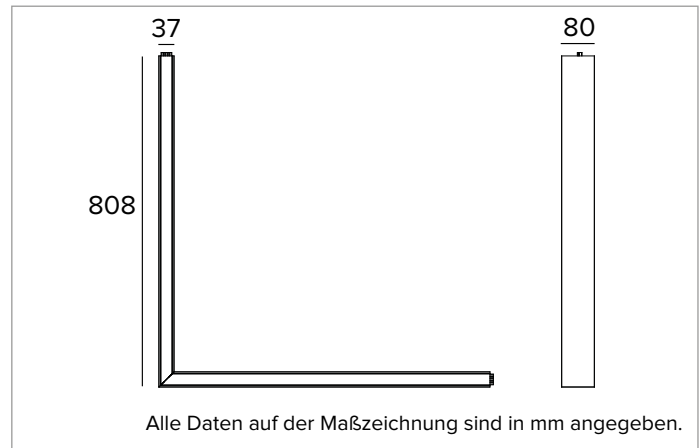

T002BV940D2PW | LOGICO EASY System 37 - OPAL LED-Leuchte für Decken- oder Pendelsystemmontage. L-Modul

	4000K	H(m)	D1(m)	D2(m)	E _{max} (lx)
	Ra90	113°	113°		
Fixture Power	28W	1	3.00	3.01	317
Source Flux	1994lm	2	6.00	6.03	79
Fixture Flux	1994lm	3	9.00	9.04	35
Efficacy	71lm/W	4	12.00	12.06	20
6000843	I _{max} =198cd/klm	I _{max}	395cd	5	15.01 15.07 13